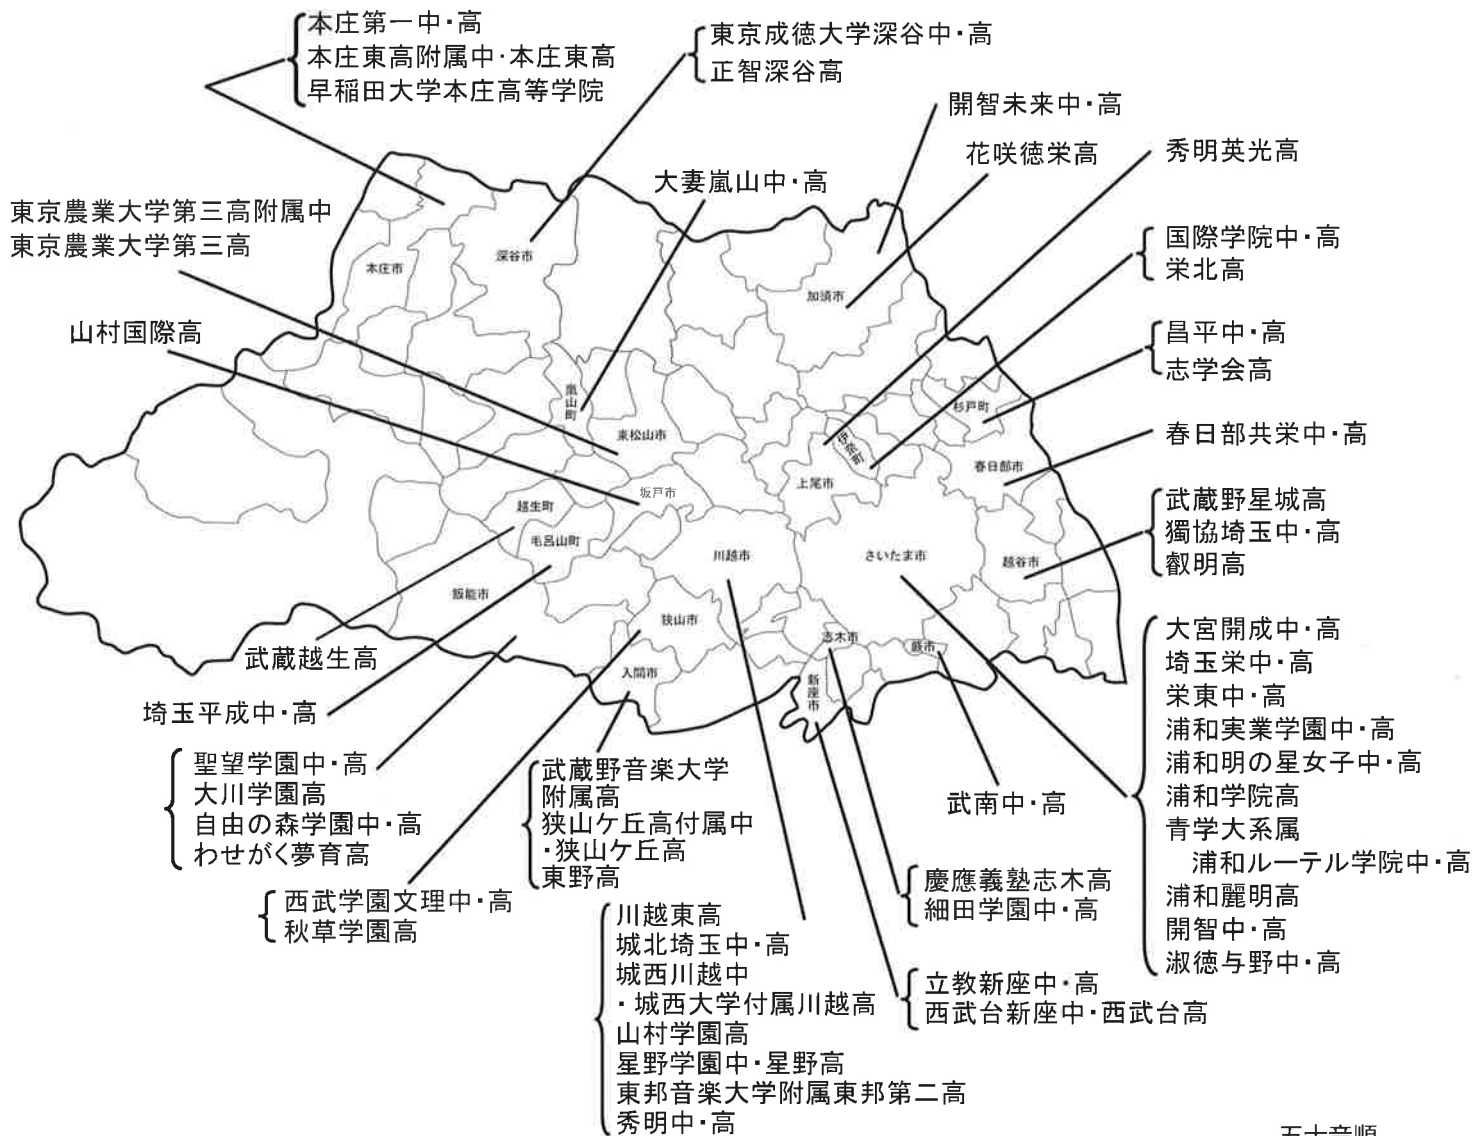

※大宮展では、個別相談の他、参加校による学校説明会なども予定しています。

事前予約制 (インターネットのみ)

個別相談会場に入場できる時間は各会場とも以下のとおりです。入場時間ごとに予約(先着順)が必要です。

1日目 10:00~ 11:30~
13:00~ 14:00~ **2日目** 10:00~ 11:30~
13:00~

個別相談会場の滞在時間は3時間です。

※大宮展の学校説明会は、個別相談会場への入場とは別の予約(抽選制を予定)が必要です。

新型コロナウイルスによる感染拡大を防ぐため、37.5度以上の発熱の症状がある場合や体調がすぐれない場合などには来場はご遠慮ください。

新型コロナウイルス感染症の状況等により、フェアの内容や実施方法を変更する場合がありますので、ご了承ください。

埼玉私学フェア2023参加校

五十音順

学校名	熊谷	川越	大宮
青学大系属浦和ルーテル学院中・高			○
秋草学園高		○	○
浦和明の星女子中・高			○
浦和学院高		○	○
浦和実業学園中・高		○	○
浦和麗明高	○	○	○
観明高			○
大川学園高		○	○
大妻嵐山中・高	○	○	○
大宮開成中・高	○	○	○
開智中・高	資料	○	○
開智未来中・高	○		○
春日部共栄中・高			○
川越東高		○	○
慶應義塾志木高			資料
国際学院中・高	○	○	○
埼玉栄中・高	○	○	○
埼玉平成中・高	資料	○	○
栄北高	○	○	○
栄東中・高			○
狭山ヶ丘高付属中・狭山ヶ丘高		○	○
志学会高			○
自由の森学園中・高		○	○
秀明中・高		○	○
秀明英光高	○	○	○
淑徳与野中・高			資料
城西川越中・城西大学付属川越高	資料	○	○